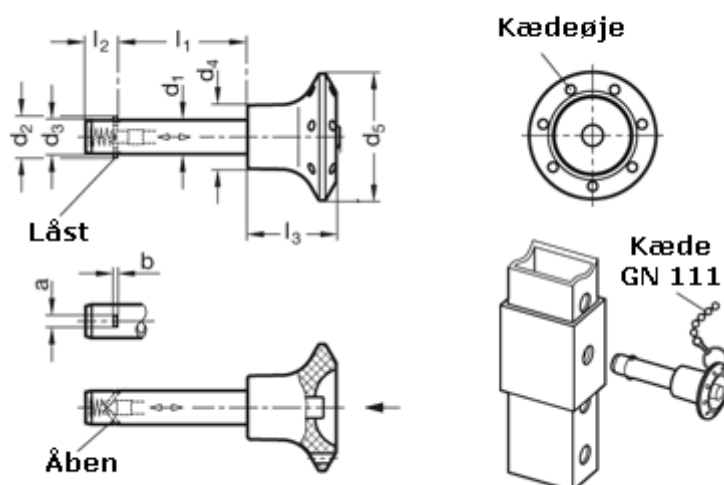

Article number: 201091640
 Description: E+G Lock pin
 GN 114.2-8-25

Measures

a	= 2,8	l1 = 25
b	= 1	l2 = 8,4
Clamping force (kN)	= 30	l3 = 21
d1	= 8	
d2	= 10,4	
d3	= 7,9	
d4	= 15	
d5	= 30	